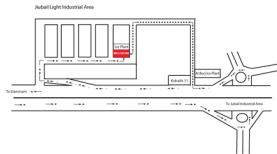

LOCATION MAP :

Al-Khobar
Tel. : +966 3 8979956 / 57
Fax : +966 3 897 9958
P.O. Box 2797
Al-Khobar 31952
Email : info@rabita.net

Al-Jubail
Tel. : +966 3 361 7172
Fax : +966 3 361 7173
P.O. Box 36542
Al-Jubail 31961

Website : www.rabita.net